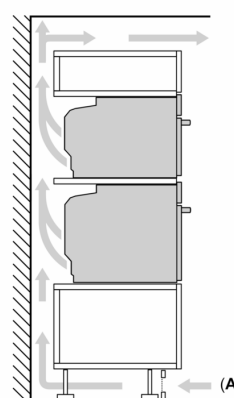

Příslušenství

- rošt, smaltovaný plech, smaltovaný hluboký plech

Bezpečnost a energetická náročnost

- chladná dvířka trouby

- prosklené dveře CoolTouch (4 ks skel)
- elektronický zámek dveří
- dětská pojistka bezpečnostní vypínání trouby ukazatel zbytkového tepla tlačítko start spínač kontaktu dveří mechanický zámek dveří

Technické informace

- délka přívodního kabelu: 120 cm
- napětí: 220 - 240 V
- celkový příkon elektro: 3.6 kW

Rozměry

- rozměry spotřebiče (V x Š x H): 595 mm x 594 mm x 548 mm
- rozměry niky (V x Š x H): 585 mm - 595 mm x 560 mm - 568 mm x 550 mm
- „potřebné rozměry naleznete v instalačních materiálech“

iQ700, Vestavná trouba s mikrovlnami, 60 x 60 cm, Černá HM976GMB1

Rozměrové výkresy

Montáž dvou spotřebičů nad sebou

Výměna vzduchu

A: Větrací mřížka ≥ 200 cm²

Pokud je spotřebič vestavěný pod varnou deskou, musí být dodržena následující tloušťka pracovní desky (příp. včetně nosné konstrukce).