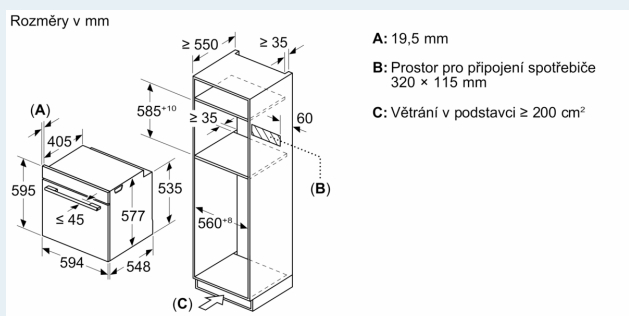

Technické informace

- délka přívodního kabelu: 120 cm
- napětí: 220 - 240 V
- celkový příkon elektro: 3.6 kW

Rozměry

- rozměry spotřebiče (V x Š x H): 595 mm x 594 mm x 548 mm
- rozměry niky (V x Š x H): 585 mm - 595 mm x 560 mm - 568 mm x 550 mm
- „potřebné rozměry naleznete v instalačních materiálech“

iQ700, Vestavná trouba s mikrovlnami, 60 x 60 cm, Černá HM976GMB1

Rozměrové výkresy

Montáž dvou spotřebičů nad sebou

Výměna vzduchu

A: Větrací mřížka ≥ 200 cm²

Pokud je spotřebič vestavěný pod varnou deskou, musí být dodržena následující tloušťka pracovní desky (příp. včetně nosné konstrukce).