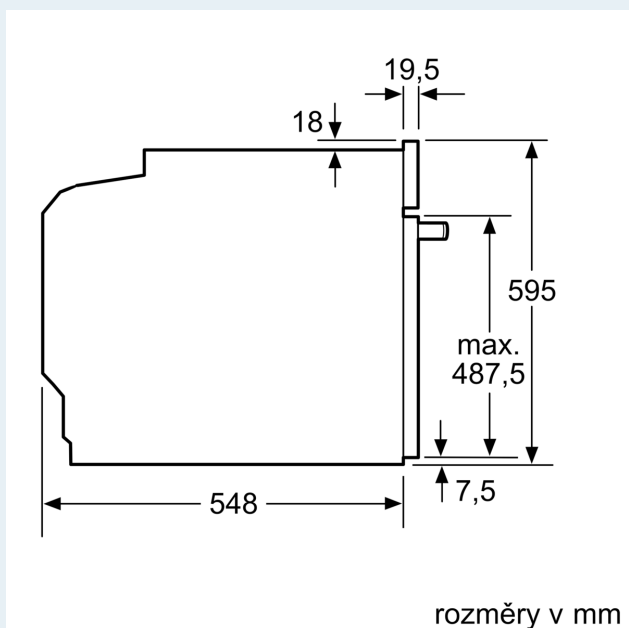

Technické informace

- délka přívodního kabelu: 120 cm
- napětí: 220 - 240 V
- celkový příkon elektro: 3.6 kW

Rozměry

- rozměry spotřebiče (V x Š x H): 595 mm x 594 mm x 548 mm
- rozměry niky (V x Š x H): 585 mm - 595 mm x 560 mm - 568 mm x 550 mm
- „potřebné rozměry naleznete v instalačních materiálech“

iQ700, Vestavná trouba s mikrovlnami, 60 x 60 cm, Černá HM976GMB1

Rozměrové výkresy

Montáž dvou spotřebičů nad sebou

Výměna vzduchu

A: Větrací mřížka ≥ 200 cm²

Pokud je spotřebič vestavěný pod varnou deskou, musí být dodržena následující tloušťka pracovní desky (příp. včetně nosné konstrukce).

Rozměrové výkresy